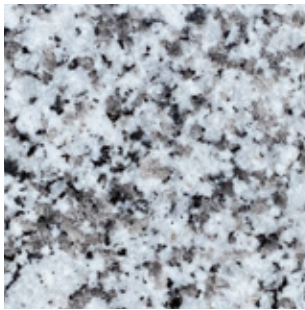

COUNTERTOP

COLORS & DESIGN

GROUP A

7008 - PREMIUM WHITE

7850 - ALPINE WHITE

7009 - FROST WHITE

7045 - NUGGET WHITE

GROUP B

7028 - PURE WHITE

7611 - METROPOLIS GRAY

PEBBLE

3032 - SANDBAR GRAY

RAVEN

7304 - BLACK ALTA

GROUP C

6501 - CARRARA WHITE

STEVRA

CLAMSHELL

ARGENTO BROWN

SEA STORM

GROUP D

CALACATTA SUMMER WHITE

CHOPIN

SWAN LAKE

CALACATTA SUMMER BLACK

GROUP A

CAPRI GRAY

SNOW GRAY

JILIN WHITE

SWAN WHITE

TIGER SKIN WHITE

RICE WHITE