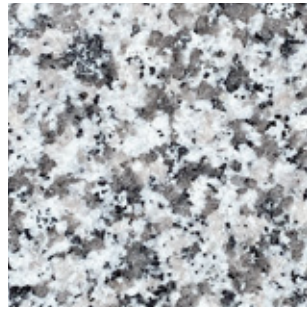

COUNTERTOP

COLORS & DESIGN

GROUP A

7008 - PREMIUM WHITE

7850 - ALPINE WHITE

7009 - FROST WHITE

7045 - NUGGET WHITE

GROUP B

7028 - PURE WHITE

7611 - METROPOLIS GRAY

PEBBLE

3032 - SANDBAR GRAY

RAVEN

7304 - BLACK ALTA

GROUP C

6501 - CARRARA WHITE

STEVRA

CLAMSHELL

ARGENTO BROWN

SEA STORM

GROUP D

CALACATTA SUMMER WHITE

CHOPIN

SWAN LAKE

CALACATTA SUMMER BLACK

GROUP A

CAPRI GRAY

SNOW GRAY

JILIN WHITE

SWAN WHITE

TIGER SKIN WHITE

RICE WHITE