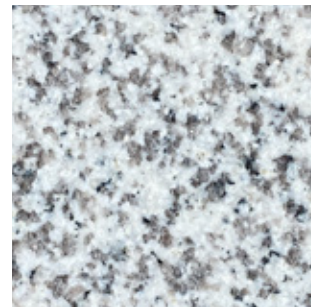

7028 - PURE WHITE

7611 - METROPOLIS GRAY

PEBBLE

3032 - SANDBAR GRAY

RAVEN

7304 - BLACK ALTA

GROUP C

6501 - CARRARA WHITE

CALACATTA SUMMER BLACK

GROUP A

CAPRI GRAY

SNOW GRAY

JILIN WHITE

SWAN WHITE

TIGER SKIN WHITE

RICE WHITE