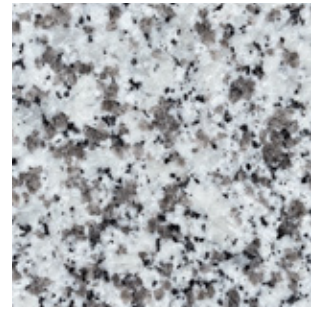

7028 - PURE WHITE

7611 - METROPOLIS GRAY

PEBBLE

3032 - SANDBAR GRAY

RAVEN

7304 - BLACK ALTA

GROUP C

6501 - CARRARA WHITE

CALACATTA SUMMER BLACK

GROUP A

CAPRI GRAY

SNOW GRAY

JILIN WHITE

SWAN WHITE

TIGER SKIN WHITE

RICE WHITE