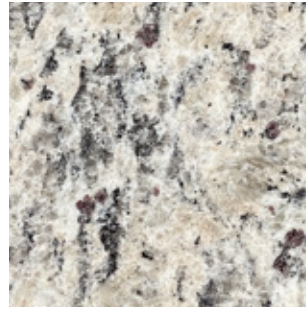

SANTA CECILIA LIGHT