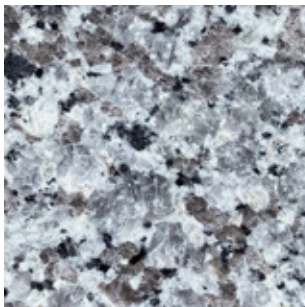

7028 - PURE WHITE

7611 - METROPOLIS GRAY

PEBBLE

3032 - SANDBAR GRAY

RAVEN

7304 - BLACK ALTA

GROUP C

6501 - CARRARA WHITE

CALACATTA SUMMER BLACK

GROUP A

CAPRI GRAY

SNOW GRAY

JILIN WHITE

SWAN WHITE

TIGER SKIN WHITE

RICE WHITE